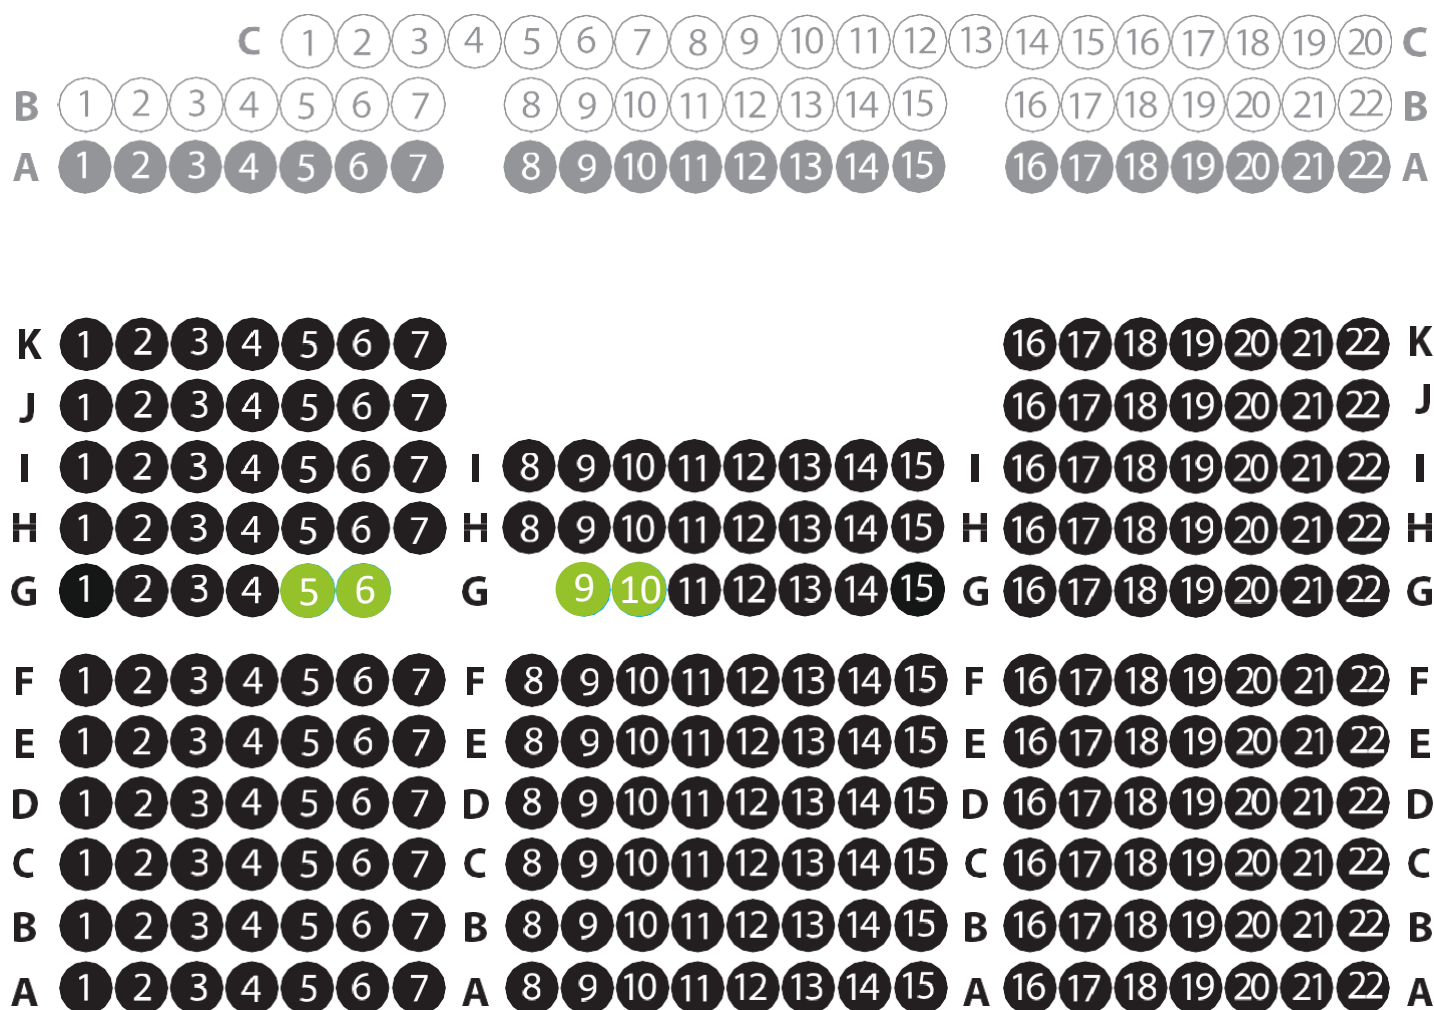

AUDITÓRIO MUNICIPAL RUY DE CARVALHO

Centro Cívico de Carnaxide | R. 25 de Abril Lt 5. 2790-161 Carnaxide | GPS Lat.:38,726769 Long.: -9,242006

LOTAÇÃO DA SALA

Plateia: 220 lugares e 4 lugares para pessoas com mobilidade reduzida
Balcão: 64 lugares

PALCO

● Plateia ● Balcão ○ Balcão (visibilidade reduzida) ● Lugares para pessoas com mobilidade condicionada