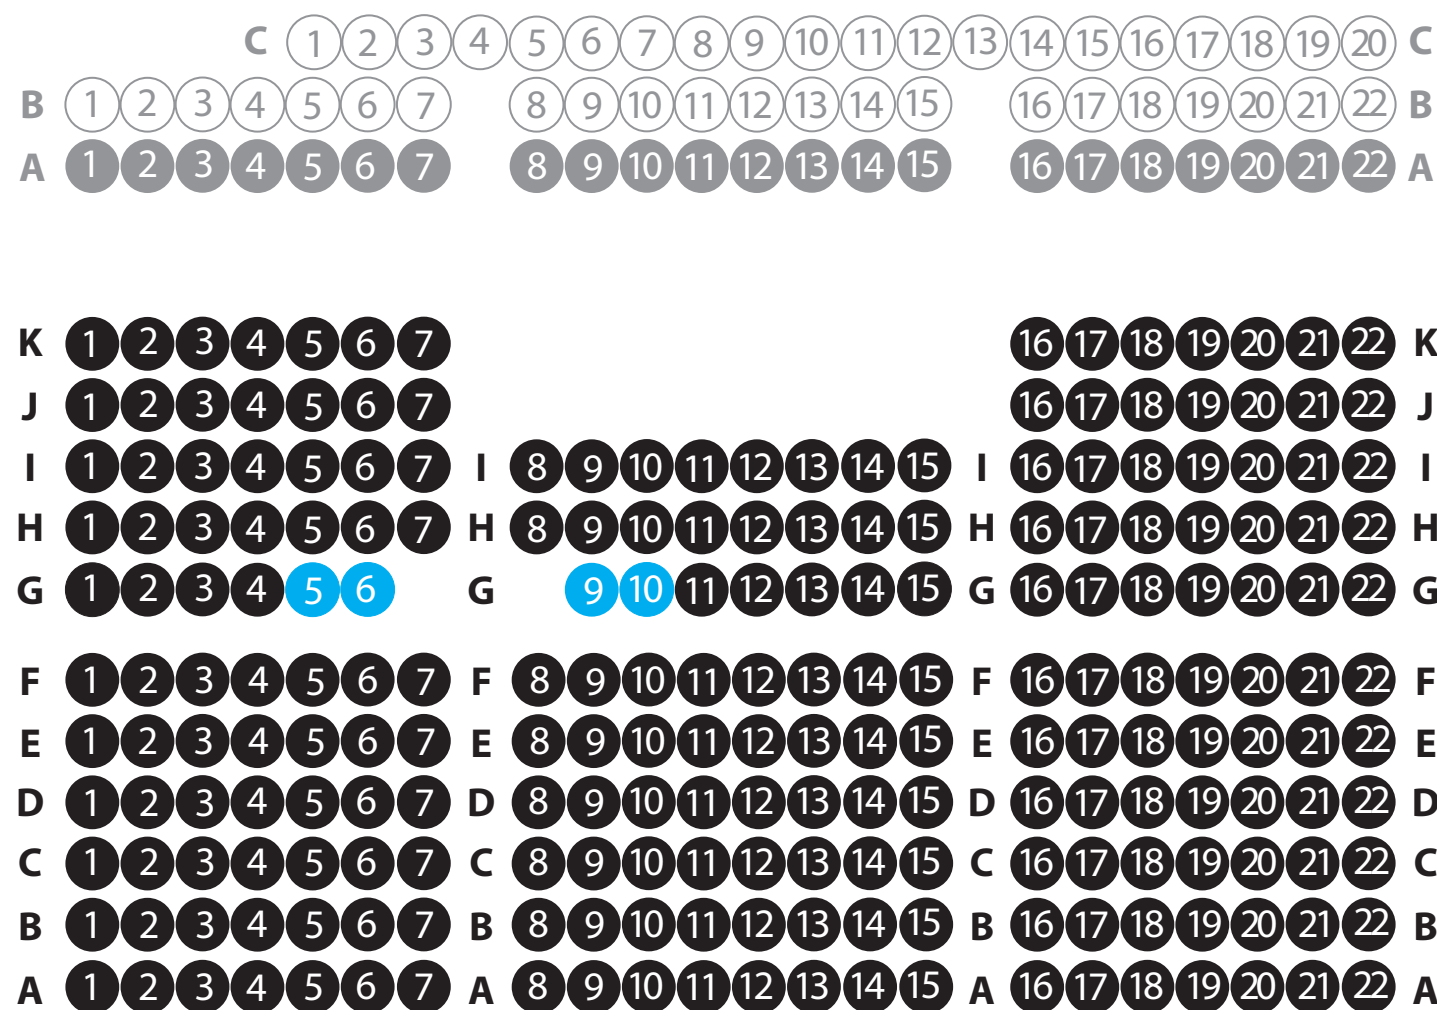

AUDITÓRIO MUNICIPAL RUY DE CARVALHO

Centro Cívico de Carnaxide | R. 25 de Abril Lt 5. 2790-161 Carnaxide | GPS Lat.:38,726769 Long.: -9,242006

LOTAÇÃO DA SALA

Plateia: 220 lugares e 4 lugares para pessoas com mobilidade reduzida
Balcão: 64 lugares

PALCO

● Plateia ● Balcão ○ Balcão (visibilidade reduzida) ● Lugares para pessoas com mobilidade condicionada